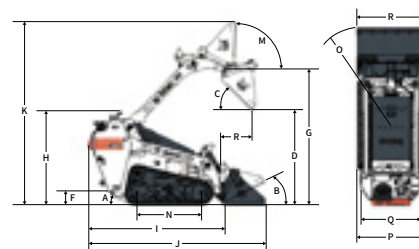

Motor

Fabricante/Modelo	Kubota/D902-E4B
Combustível	Diesel
Arrefecimento	Líquido
Potência a 3600 RPM (SAE J1349 Bruta)	18.5 kW (24.8 HP)
Torque a 2600 RPM (SAE J1349 Bruto)	56.1 Nm
Número de cilindros	3
Deslocamento	899 cc
Tanque de combustível	26.5 L

Peso

Peso operacional	1186 kg
Peso de envio sem caçamba	1088 kg

Controles

Direção do veículo	Direção e velocidade controlada por uma alavanca
Elevação e inclinação hidráulica da carregadeira	Alavanca de mão

Sistema de transmissão

Transmissão	Bombas hidrostáticas de pistão em tandem infinitamente variáveis, operando dois motores hidrostáticos totalmente reversíveis

Características padrão

Sistema hidráulico auxiliar	Freio de estacionamento
Bob-Tach™	Painel de parada de marcha ré
Locais integrados de amarração/içamento	Silencioso com corta faíscas
Trem de direção hidráulica	Trava do basculante
Instrumentação	Esteiras-borracha-180mm
Bloqueio do braço de elevação com bypass manual	Intertravamentos de partida neutra
Suporte do braço de elevação	

Opcionais

Kit de controle de acessórios	Kit de luzes
Purificador do catalisador de escape	Plataforma de embarque
Aquecedor do bloco do motor	Kit de desligamento

Dimensões

(A)	23.3°	(J)	2365.0 mm
(B)	22.0°	(K)	2422.0 mm
(C)	49.6°	(M)	82.3°
(D)	1265.0 mm	(N)	863.0 mm
(E)	463.0 mm	(O)	1395.0 mm
(F)	114.0 mm	(P)	903.0 mm
(G)	1807.0 mm	(Q)	724.0 mm
(H)	1246.0 mm	(R)	914.0 mm
(I)	1838.0 mm		

Implementos

Adaptador de chassi	Soprador de neve
Vassoura angular	Condicionador de solo
Trado	Triturador de toco
Retroscavadeira	Enxadas rotativas
Usinagem, mini	Valetadeira
Rompedor	Transplantadeira
Caçambas	Lâmina utilitária
Caçambas combinadas	Garfo utilitário
Cavadeira	Garra utilitária
Aplainadora	Arado vibratório
Garfo pallet	Lâminas em V